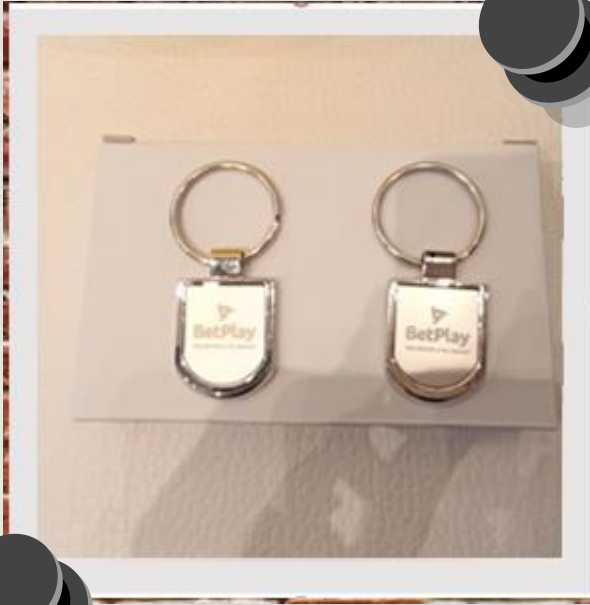

**LLAVERO VIP
200 PUNTOS**

Tienda Deportiva

**TULA BETPLAY
230 PUNTOS**

**CANGURO BETPLAY
350 PUNTOS**

**TERMO METÁLICO
450 PUNTOS**

Tienda Deportiva

MORRAL
900 PUNTOS

CAMISETA SELECCIÓN
700 PUNTOS