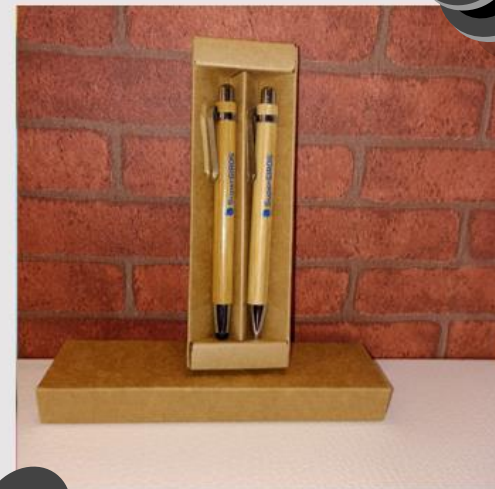

**LLAVERO VIP
200 PUNTOS**

Tienda Deportiva

**TULA BETPLAY
230 PUNTOS**

**CANGURO BETPLAY
350 PUNTOS**

**TERMO METÁLICO
450 PUNTOS**

Tienda Deportiva

MORRAL
900 PUNTOS

CAMISETA SELECCIÓN
700 PUNTOS